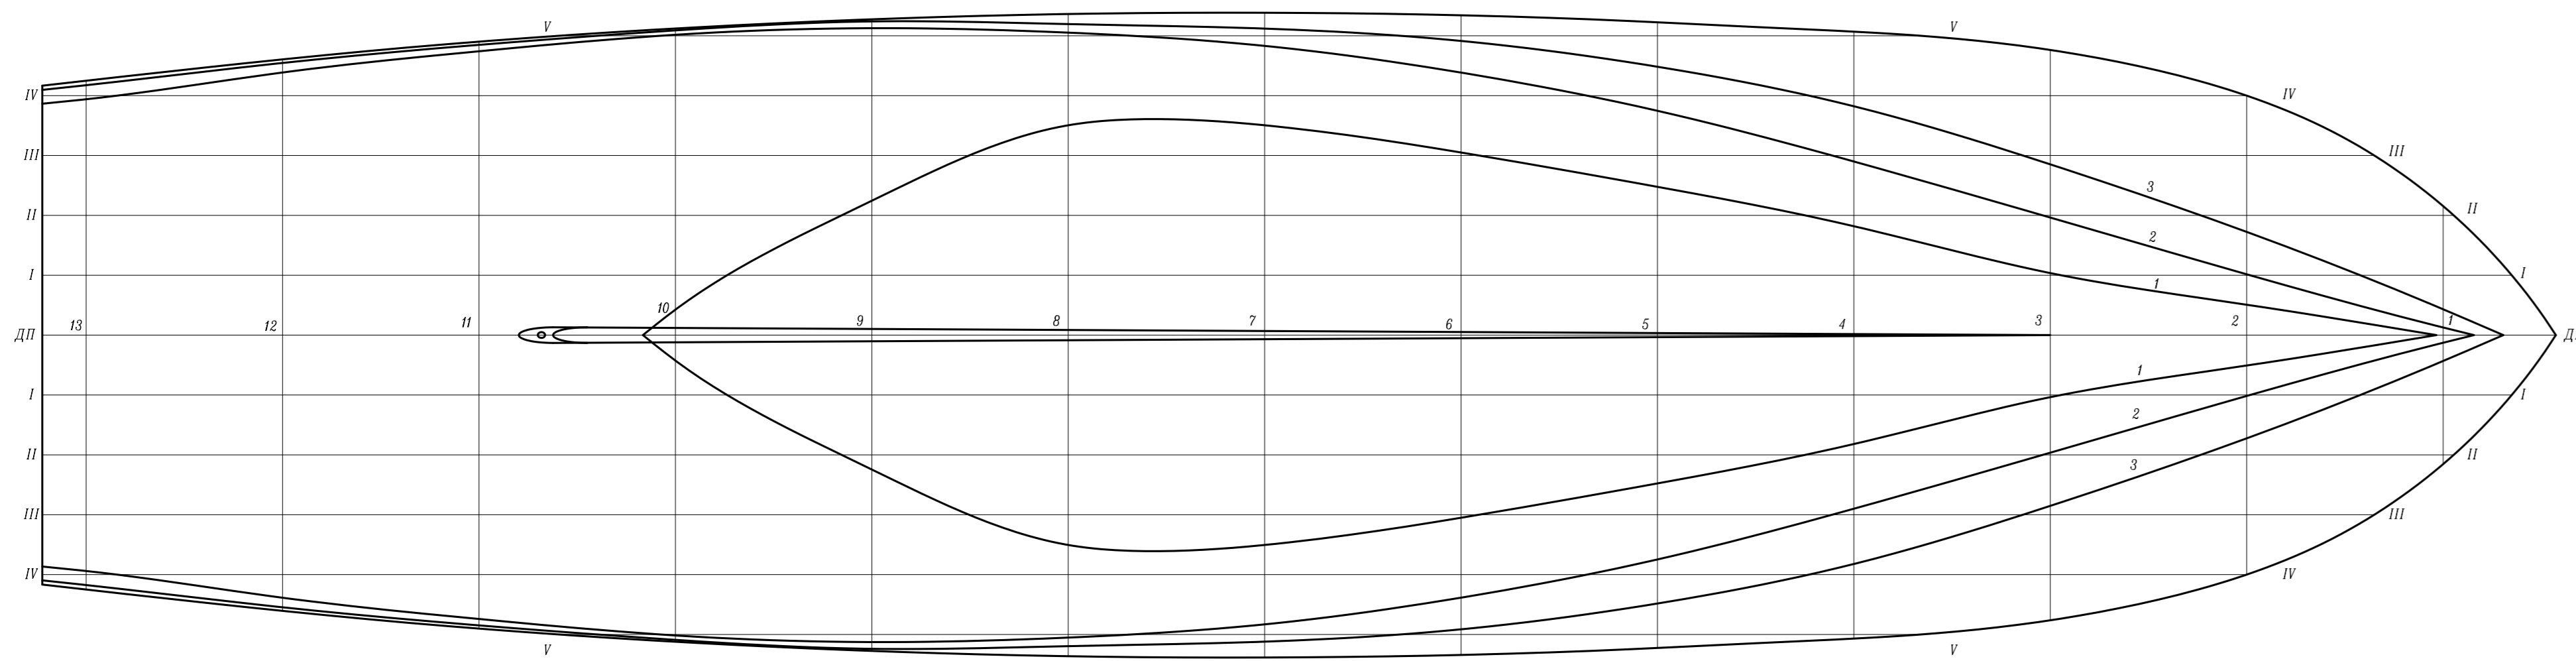

Катер проекта 371  
M1:50

0 1 2 3 M1:50

0 1 2 3 M1:25

M1:25